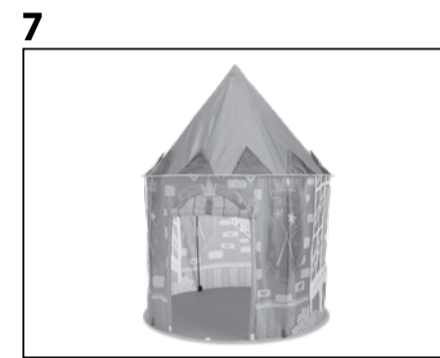

Royal Castle Playhouse Château royal pour enfant

Item # G02532

Assembly Instructions Instructions d'assemblage

Contents: 4 poles and 1 fabric play house.
Contient : 4 poteaux et 1 maison de théâtre en tissu.

Fit pole sections together.
Raccordez les sections de poteaux ensemble.

Put all 4 poles together.
Rassemblez les 4 poteaux ensemble.

Fit one pole end into roof pocket.
Insérez l'extrémité d'un poteau dans la pochette du toit.

Fit the other pole end into the floor pocket.
Insérez l'autre extrémité du poteau dans la pochette du plancher.

Tie and secure the pole in place.
Fixez bien les poteaux en place.

Repeat steps 4 – 6 for the remaining poles to fully assemble the play house.